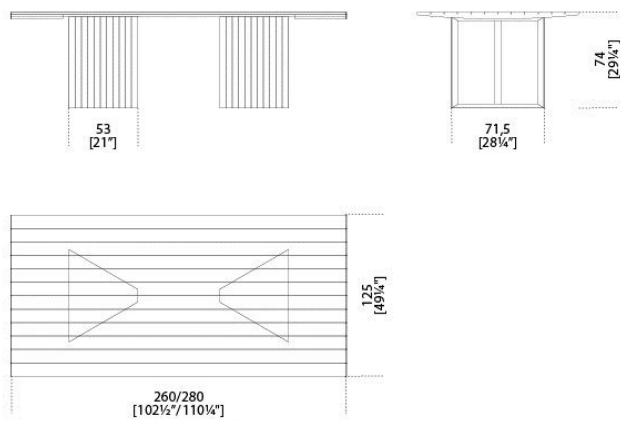

*Dimensioni / Sizes*  
Cm (W x D x H)  
260 x 125 x 74  
280 x 125 x 74

*Inches (W x D x H)*  
102½" x 49¼" x 29¼"  
110¼" x 49¼" x 29¼"

*Metallo / Metal*

*Alluminio  
naturale  
Natural  
aluminium*

---

*Legno / Wood*